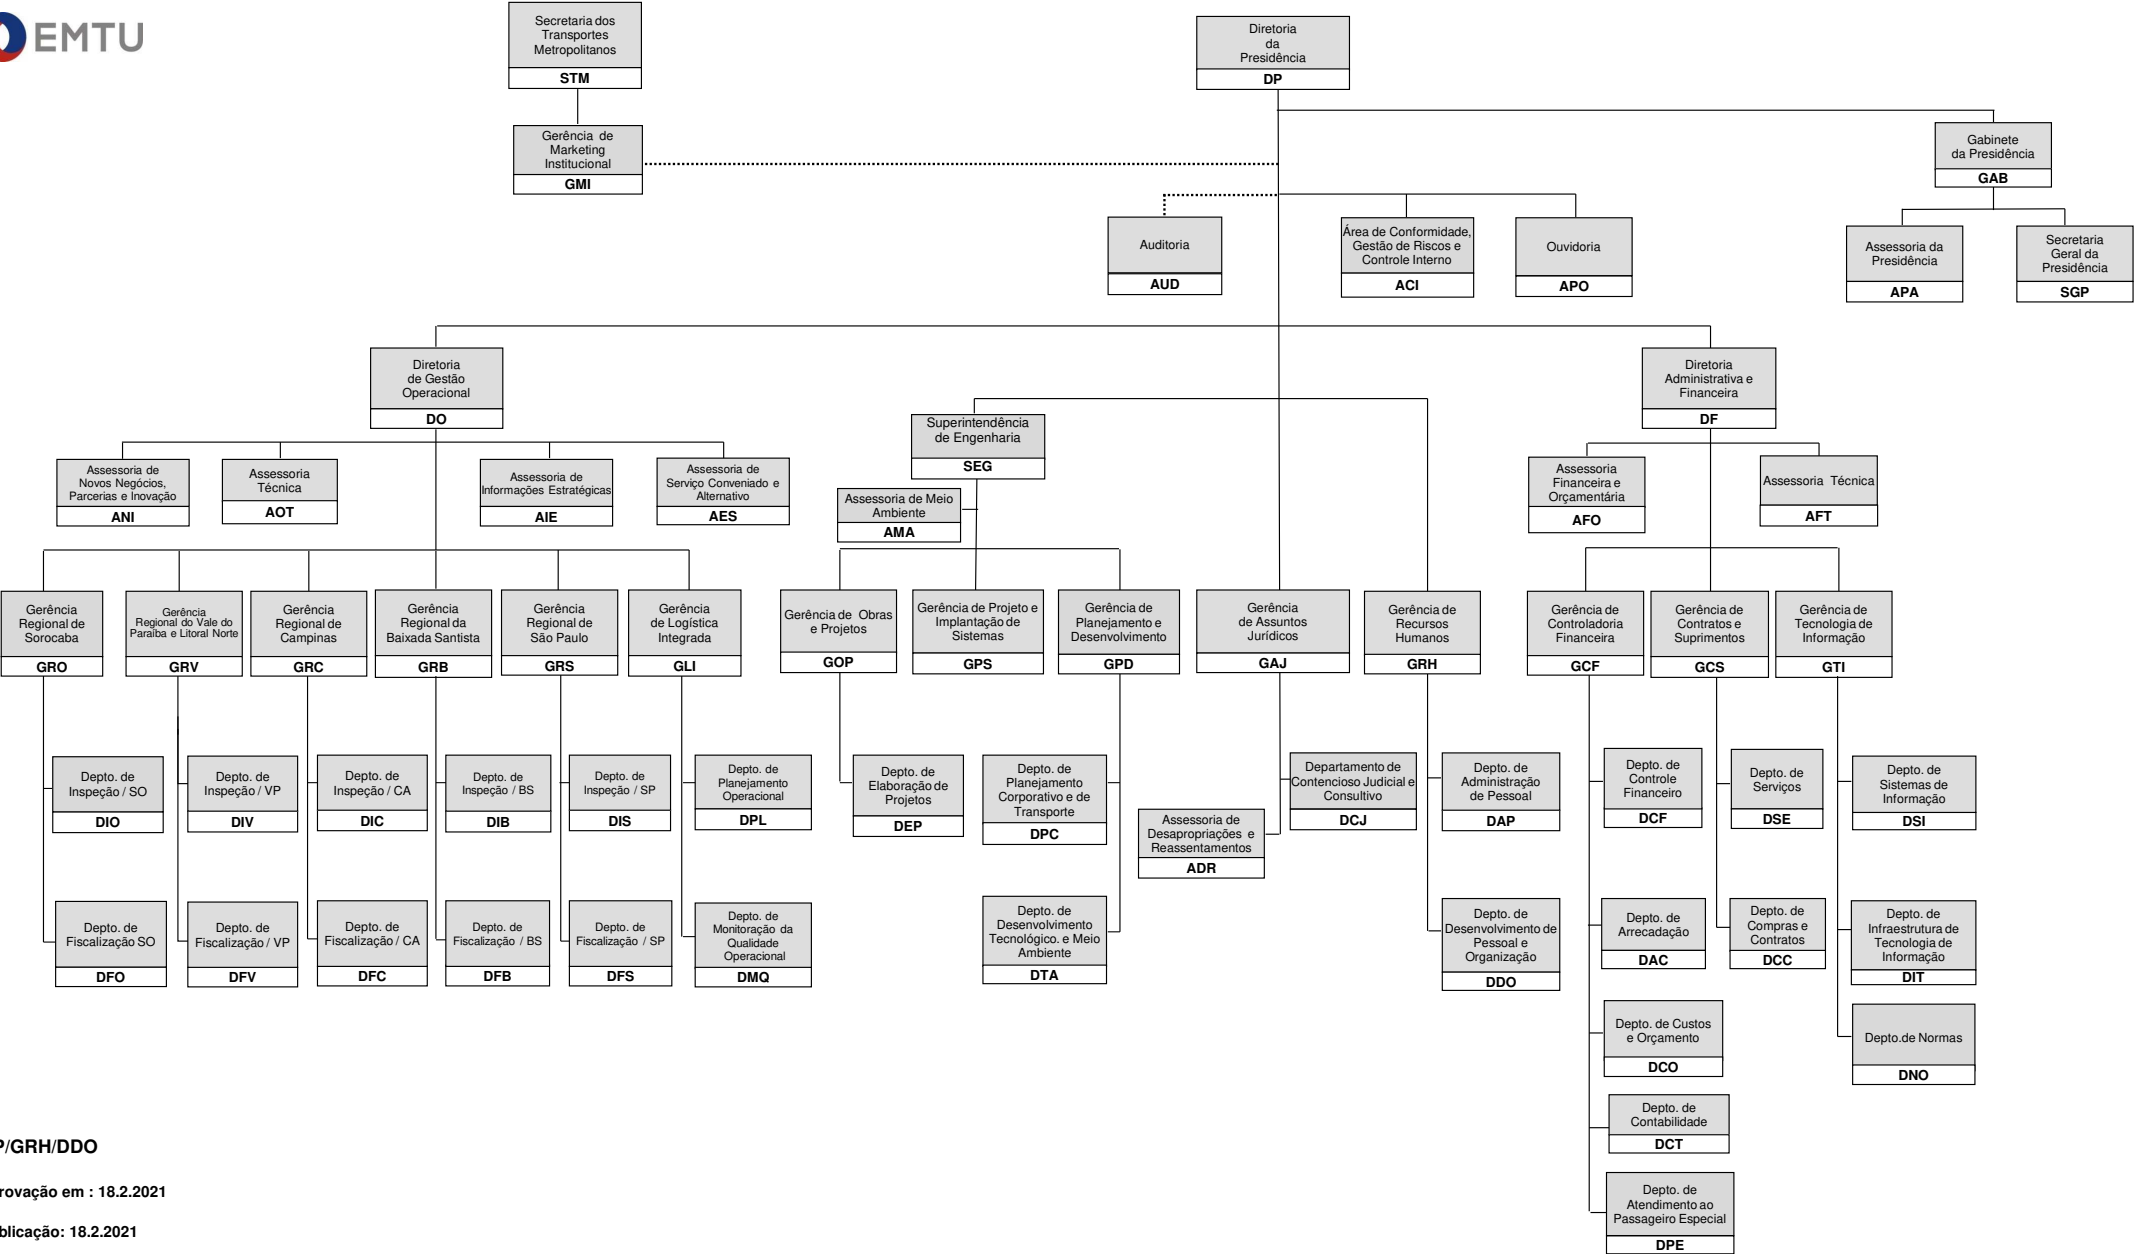

Organograma da EMTU/SP

DP/GRH/DDO

Aprovação em : 18.2.2021

Publicação: 18.2.2021